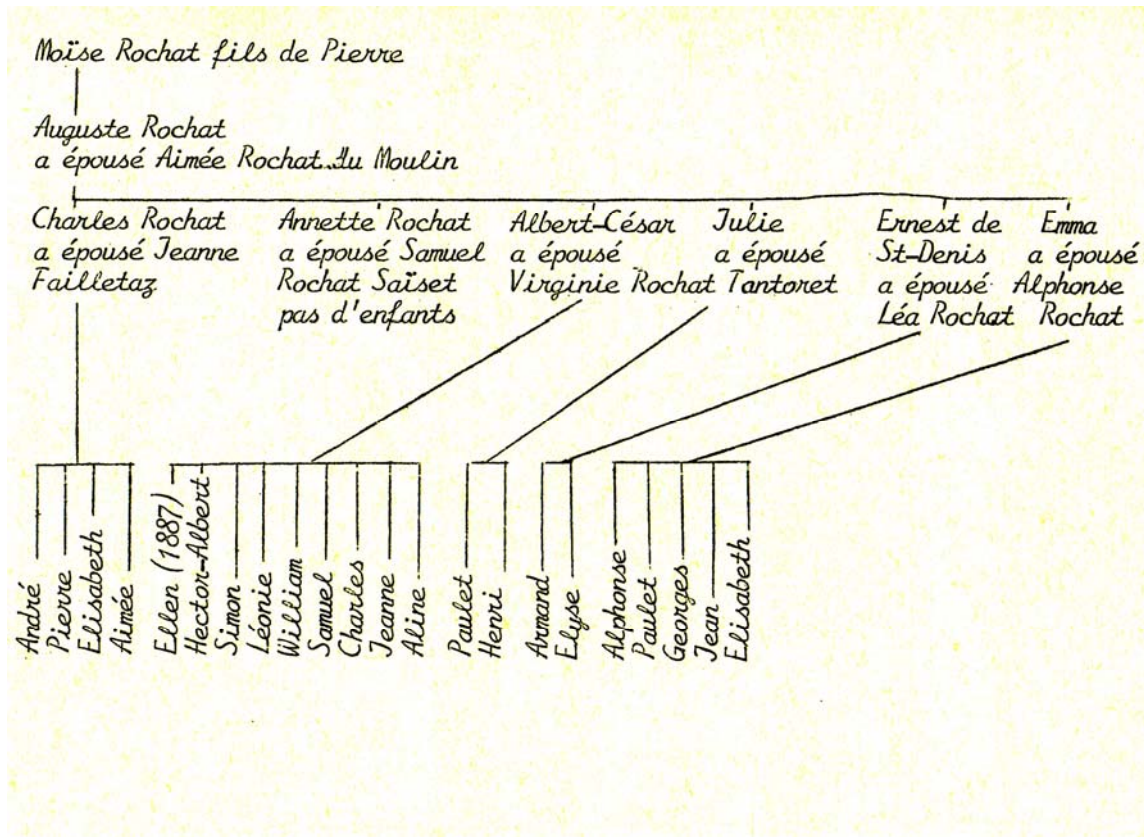

Seule photo coloriée de toute la série. Nous sommes devant la maison Saïset, sur le perron. Avec Tante Annette à gauche, Paul Tenthorey dit Paulet au milieu, et Alice Rochat-Bussy, femme de Samuel Rochat-Bussy, d'Alfred du Gros-Tronc, originaire de l'Epine-Dessous.

Samuel Rochat, 1876, fils de Alfred Rochat de l'Épine-Dessous, épouse Alice Bussy.

Hortense Bussy, sœur d'Alice.

Madame veuve Rigoud, bonne cliente pour les vacherins de la production Saisset. Habite Lausanne.

Julie, épouse Tenthorey. Enfants : Paulet et Henri.

Emma, épouse Alphonse Rochat

Alphonse Rochat premier du nom, époux d'Emma.

Albert-César, épouse Virginie Rochat. Ce ne sera jamais que le père de ma grand-mère, donc mon arrière-grand-père !

Virginie Rochat, épouse d'Albert-César Rochat. Branche des Titouillon.

ARBRE GENEALOGIQUE DES TITOUILLONS - descendants des
Mouisons (voir page précédente).